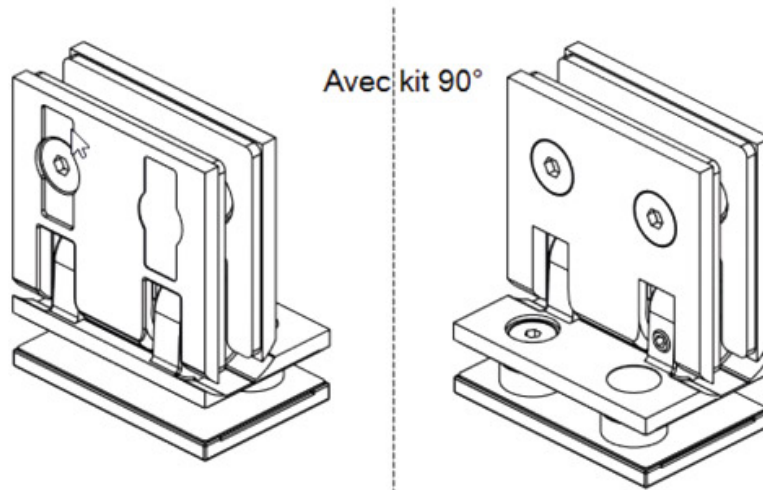

# CHARNIÈRE REVERSI GLACE / GLACE 90°

ADLER