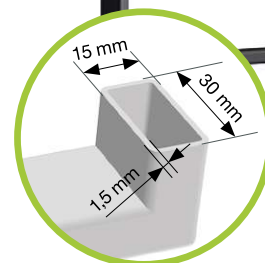

Profondeur : 200 mm    Profondeur : 320 mm

Simple fixation au mur

Simple vissage des tablettes

Surface résistante à l'abrasion

**LES DIVERSES TRAMES PRÉSENTENT DIFFÉRENTES HAUTEURS QUI PEUVENT S'ASSOCIER AUX TABLETTES DES CLIENTS (NON FOURNIES) ET Á DES ÉPAISSEURS VARIÉES.**

Les côtés ouverts YouK reposent sur le sol ou se vissent suspendus au mur, toutes les hauteurs étant combinables entre elles.