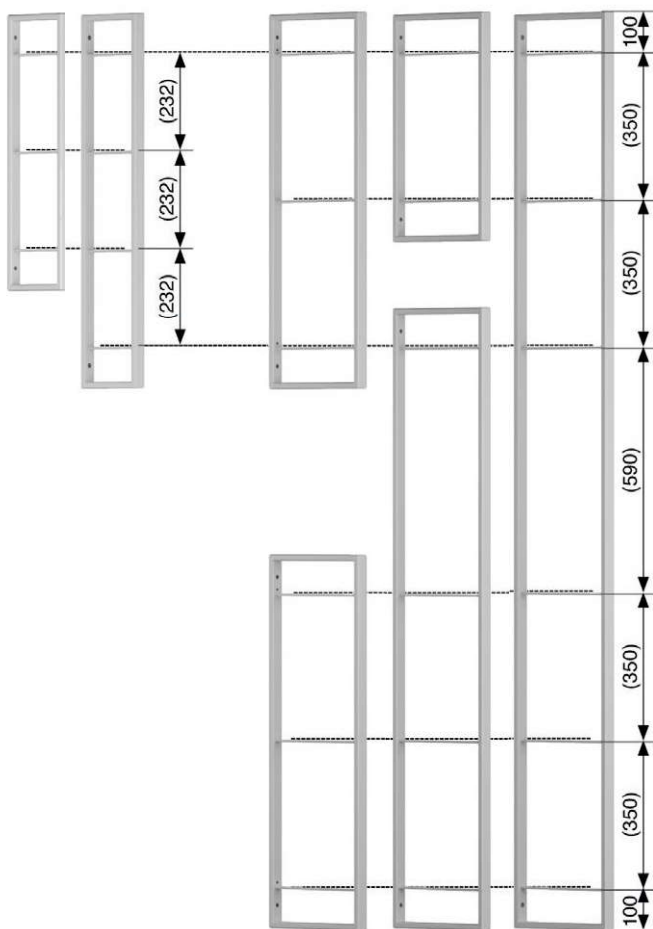

Profondeur : 200 mm    Profondeur : 320 mm

Simple fixation au mur

Simple vissage des tablettes

Surface résistante à l'abrasion

**LES DIVERSES TRAMES PRÉSENTENT DIFFÉRENTES HAUTEURS QUI PEUVENT S'ASSOCIER AUX TABLETTES DES CLIENTS (NON FOURNIES) ET Á DES ÉPAISSEURS VARIÉES.**

Les côtés ouverts YouK reposent sur le sol ou se vissent suspendus au mur, toutes les hauteurs étant combinables entre elles.