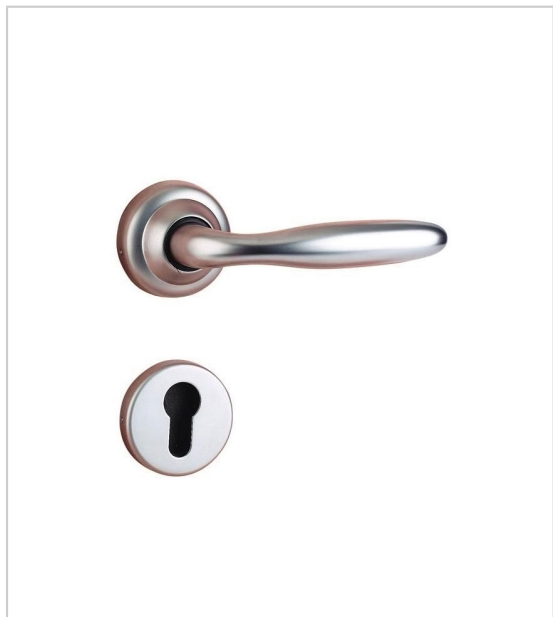

POIGNÉE OPÉRA

VACHETTE

- Ensemble aluminium Opéra
- Ligne OPERA
- Pour porte épaisseur 40
- Montée sur rosace équipée de ressort de rappel
- Béquille double aluminium sur rosace Ø53
- Fixation invisible
- Livré avec carré de 7
- Grade 2
- Pour application résidentielle

Caractéristiques :

- Décor : Chromé velours
- Type : Jeu de rosaces clé L

Fixation invisible.

Tarifs valables le 21/11/2024
<http://www.bricotoo.com/ensemble-opera-p3254>

**15000 références
pour le bricolage**