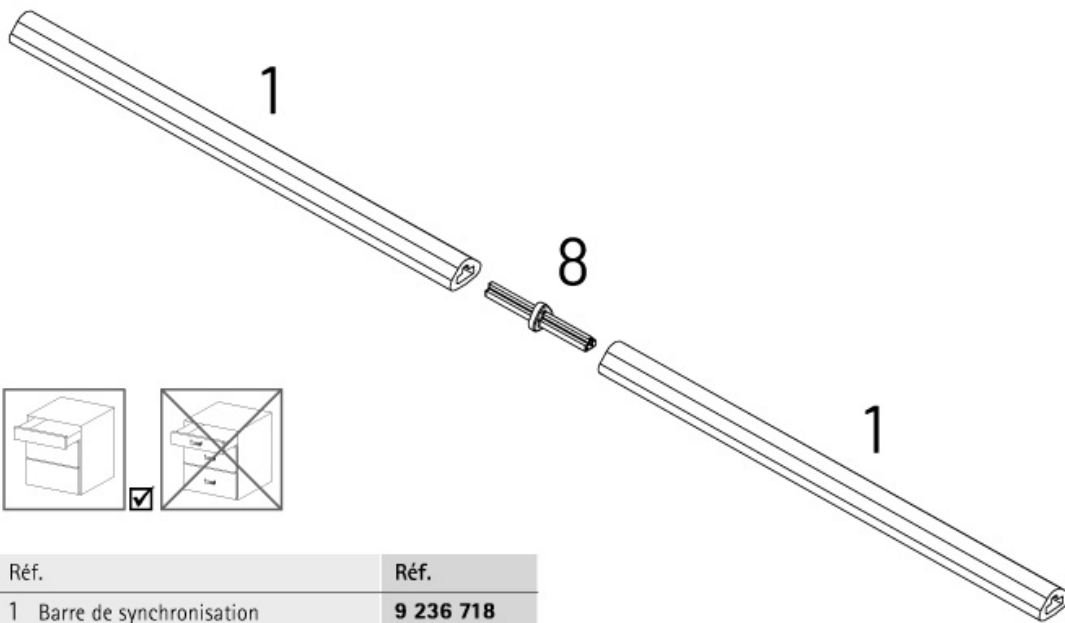

RACCORD BARRE DE SYNCHRONISATION PUSH TO OPEN

HETTICH

Réf.	Réf.
1 Barre de synchronisation	9 236 718
8 Raccord	9 221 295