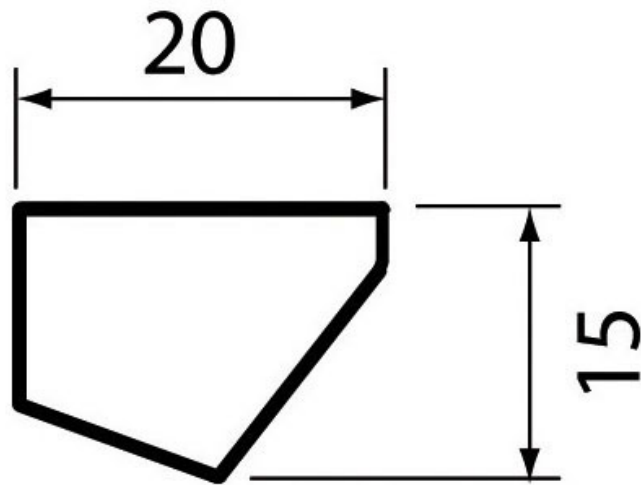

RÉGLETTÉ LED INCLINÉE LUGANO EMOTION - 12 V

L&S

RÉGLETTÉ LED INCLINÉE LUGANO EMOTION - 12 V

L&S